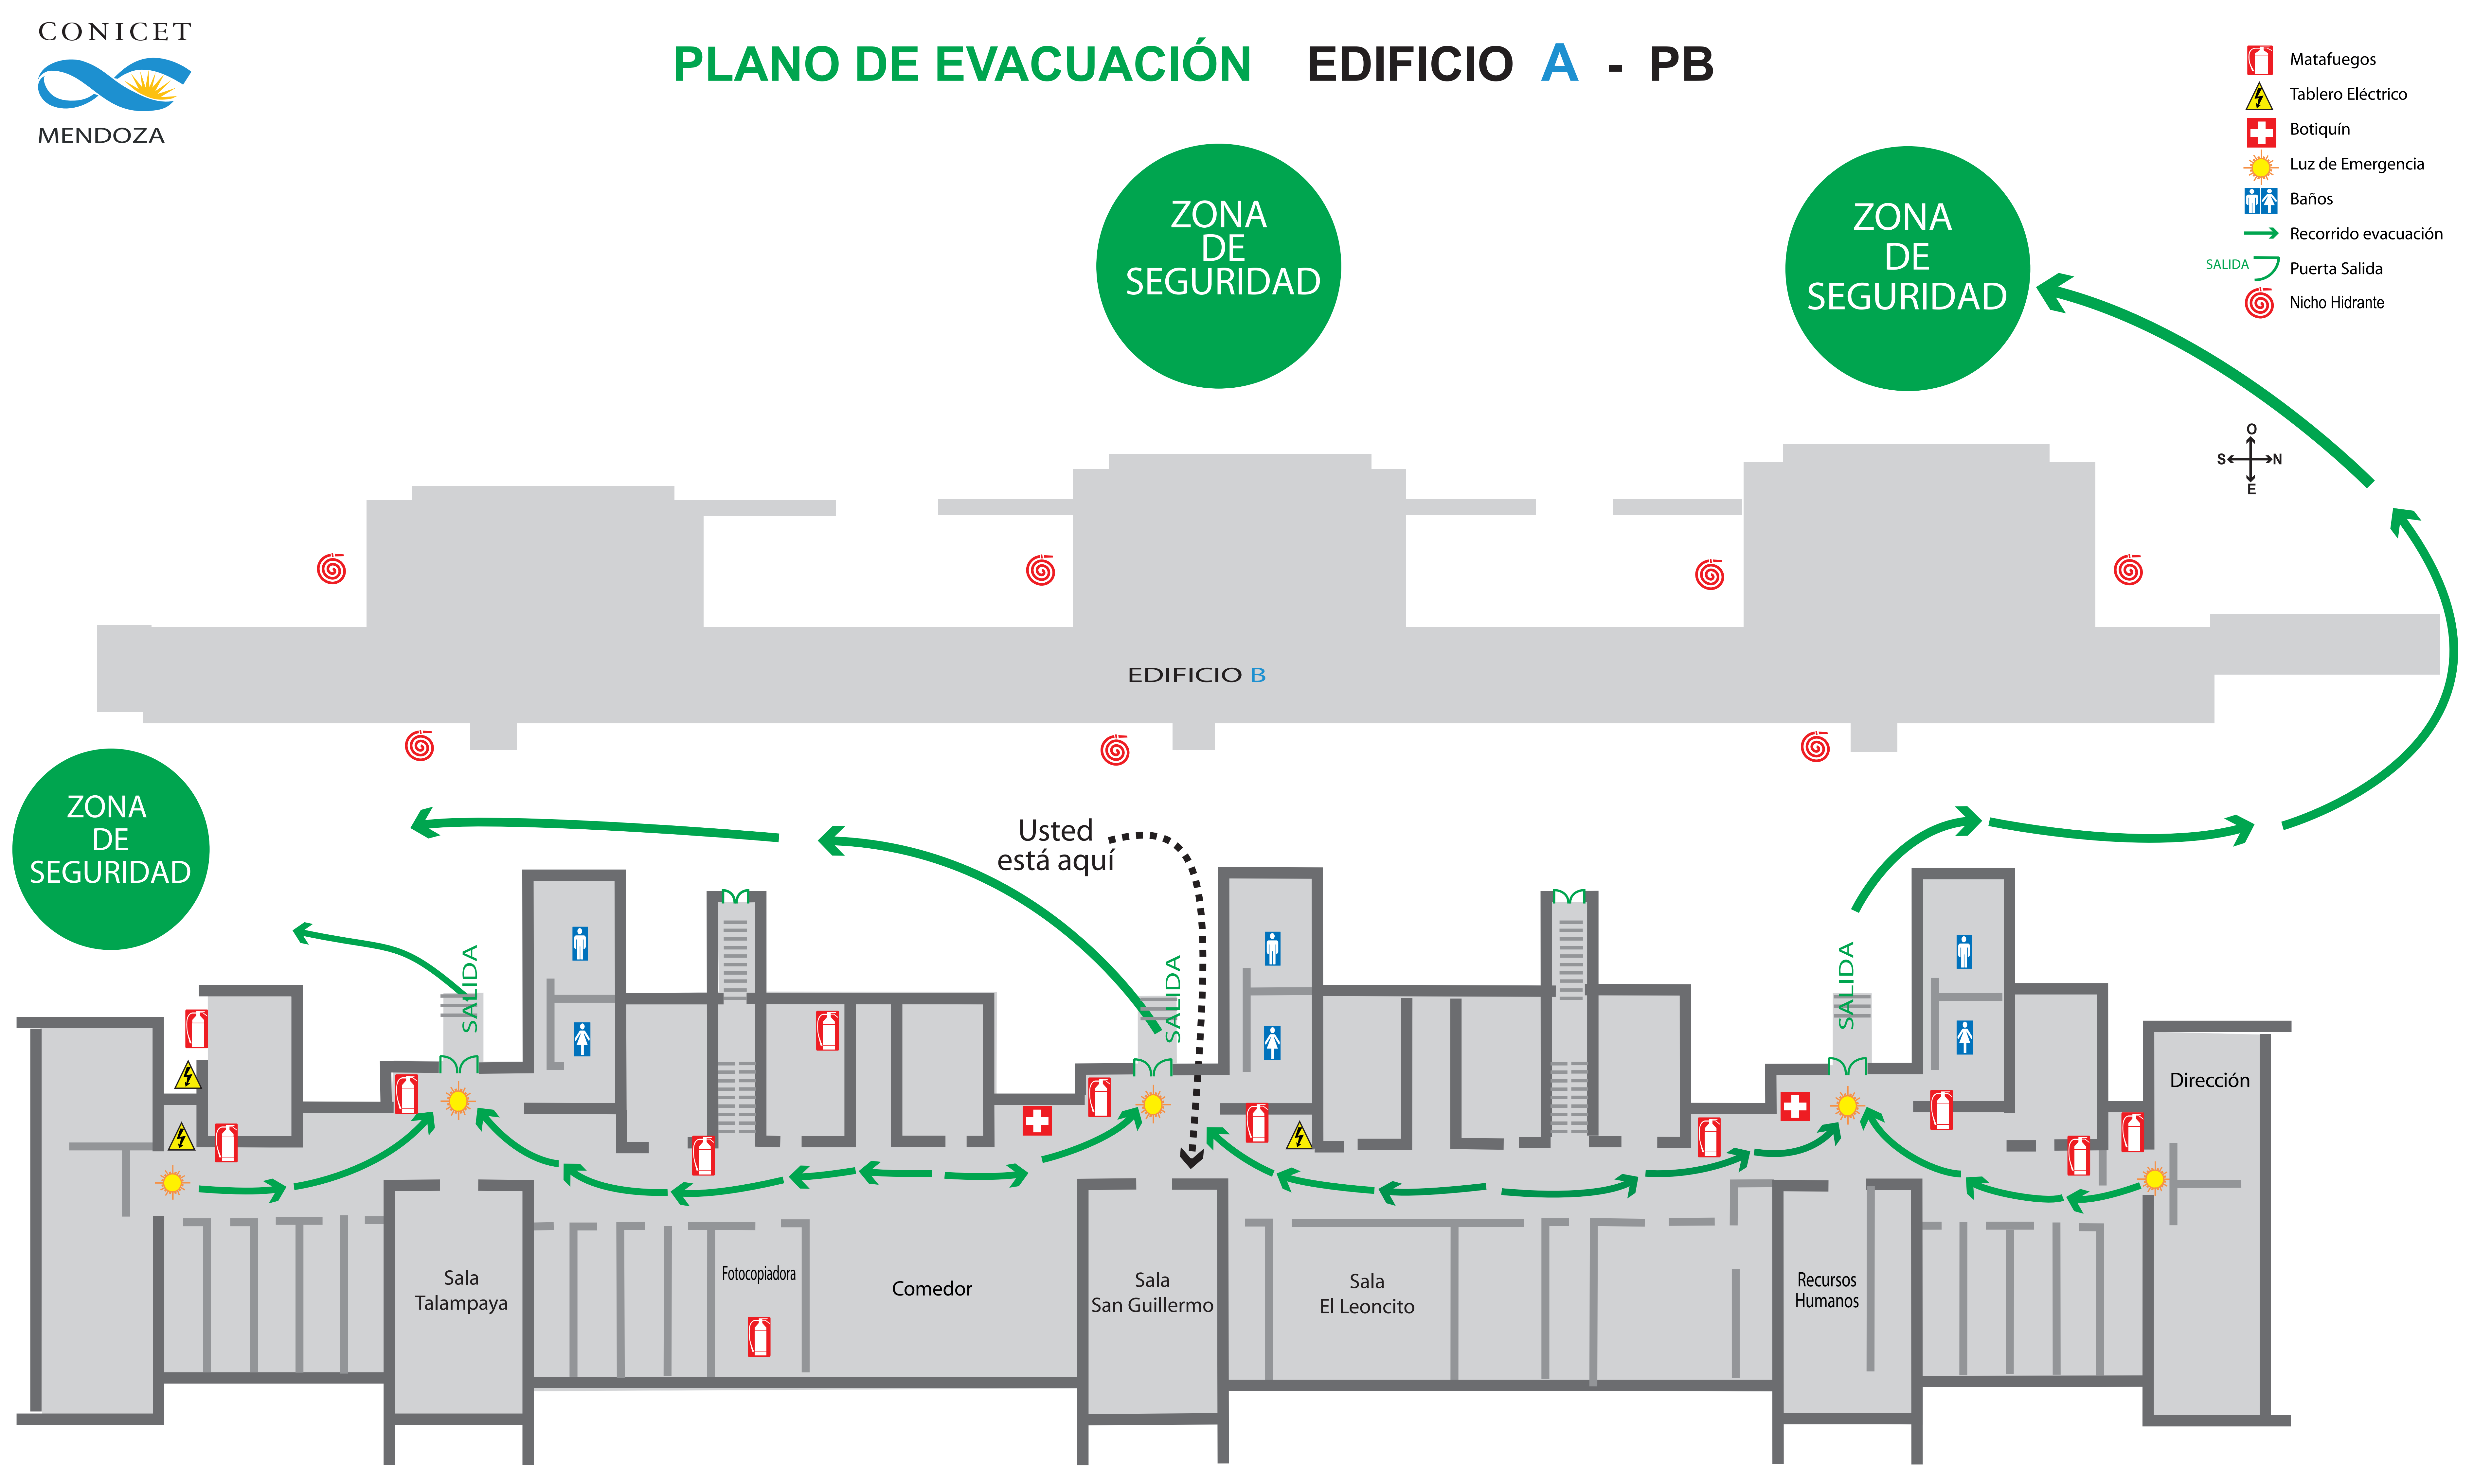

PLANO DE EVACUACIÓN EDIFICIO A - PB

- Matafuegos
- Tablero Eléctrico
- Botiquín
- Luz de Emergencia
- Baños
- Recorrido evacuación
- Puerta Salida
- Nicho Hidrante

ZONA DE SEGURIDAD

ZONA DE SEGURIDAD

EDIFICIO B

ZONA DE SEGURIDAD

Usted está aquí

SALIDA

SALIDA

SALIDA

Dirección

Sala Talampaya

Fotocopiadora

Comedor

Sala San Guillermo

Sala El Leoncito

Recursos Humanos